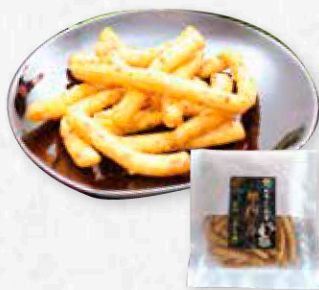

新地のおすそわけ

新地 満喫 セット

まごころ込めて
作っています。

新地やん
味菜かりん糖

新地産のニラや野菜使用
特製かりん糖

新地やん
そばかりんとう

そばかりんとうは、

生産が終了

しました。

新地産の良質なそば粉使用
ヘルシーなかりんとう

新地産素材使用
クツキー

新地産の素材使用
風味豊かで優しい味わい

※季節により詰め合わせ内容が変更になる場合があります