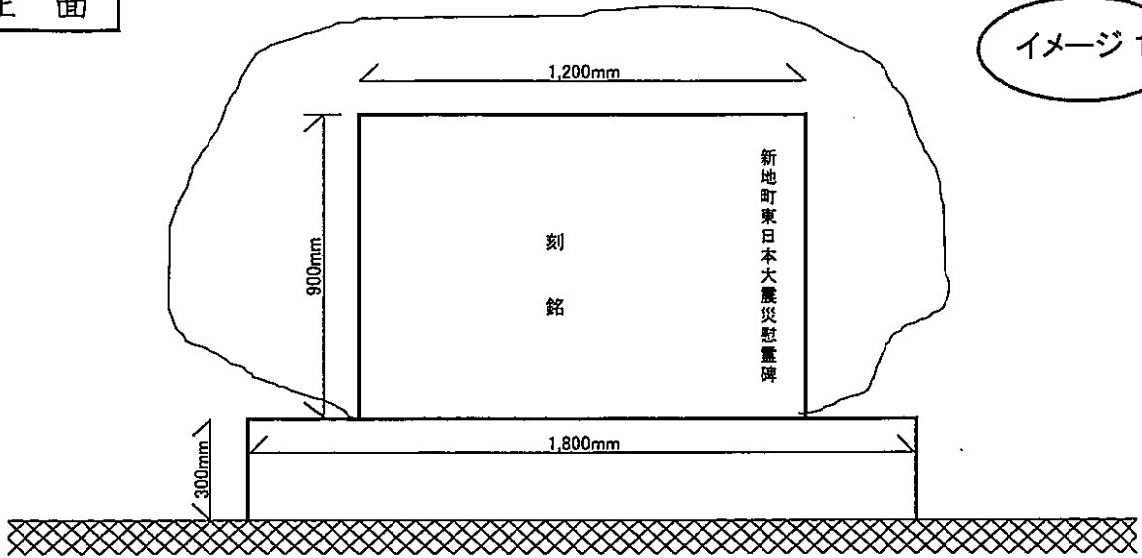

慰霊碑イメージ図

正面

イメージ 1

側面

※①イメージ図であり、加工慰霊碑寸法
□1200mm×900mm×210mmを基本とします。
②加工前の自然石を採用する場合は、
概ね、□2200×1800×500

平面

正面

イメージ 2

側面

※①イメージ図であり、加工慰霊碑寸法
□1200mm×900mm×210mmを基本とします。

②加工前の自然石を採用する場合は、
概ね、□2200×1800×500

平面