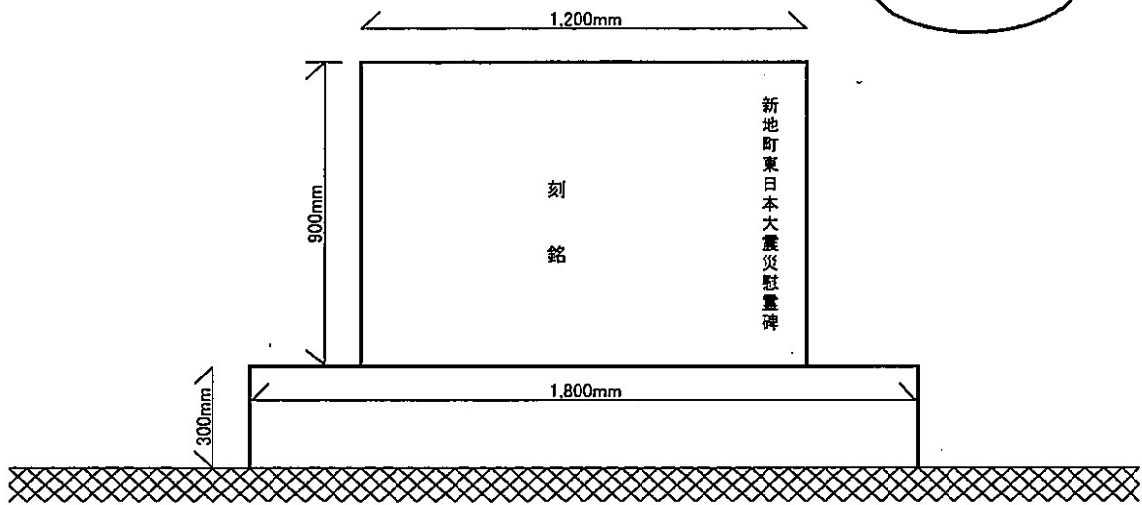

慰霊碑イメージ図

正面

イメージ 1

側面

※①イメージ図であり、加工慰霊碑寸法
□1200mm×900mm×210mmを基本とします。
②加工前の自然石を採用する場合は、
概ね、□2200×1800×500

平面

正面

イメージ 2

側面

※①イメージ図であり、加工慰霊碑寸法
□1200mm×900mm×210mmを基本とします。

②加工前の自然石を採用する場合は、
概ね、□2200×1800×500

平面