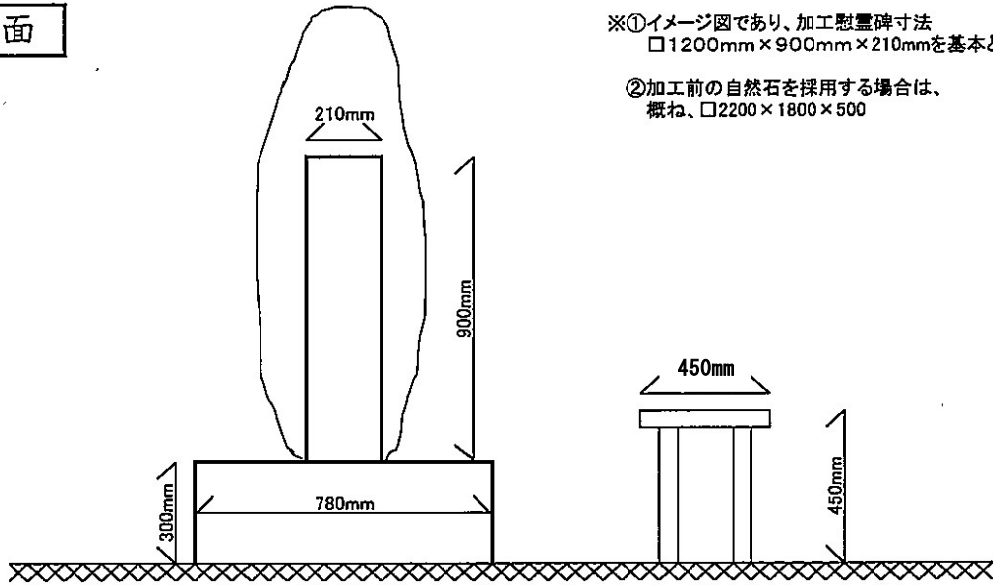

慰霊碑イメージ図

正面

イメージ 1

側面

※①イメージ図であり、加工慰霊碑寸法
□1200mm×900mm×210mmを基本とします。
②加工前の自然石を採用する場合は、
概ね、□2200×1800×500

平面

正面

イメージ 2

側面

※①イメージ図であり、加工慰霊碑寸法
□1200mm×900mm×210mmを基本とします。

②加工前の自然石を採用する場合は、
概ね、□2200×1800×500

平面