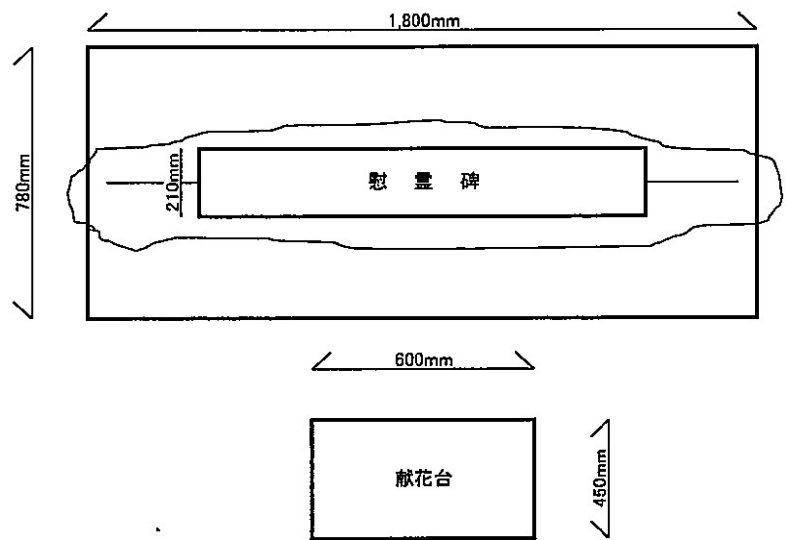

慰霊碑イメージ図

正面

イメージ 1

側面

※①イメージ図であり、加工慰霊碑寸法
□1200mm×900mm×210mmを基本とします。
②加工前の自然石を採用する場合は、
概ね、□2200×1800×500

平面

正面

イメージ 2

側面

※①イメージ図であり、加工慰霊碑寸法
□1200mm×900mm×210mmを基本とします。

②加工前の自然石を採用する場合は、
概ね、□2200×1800×500

平面