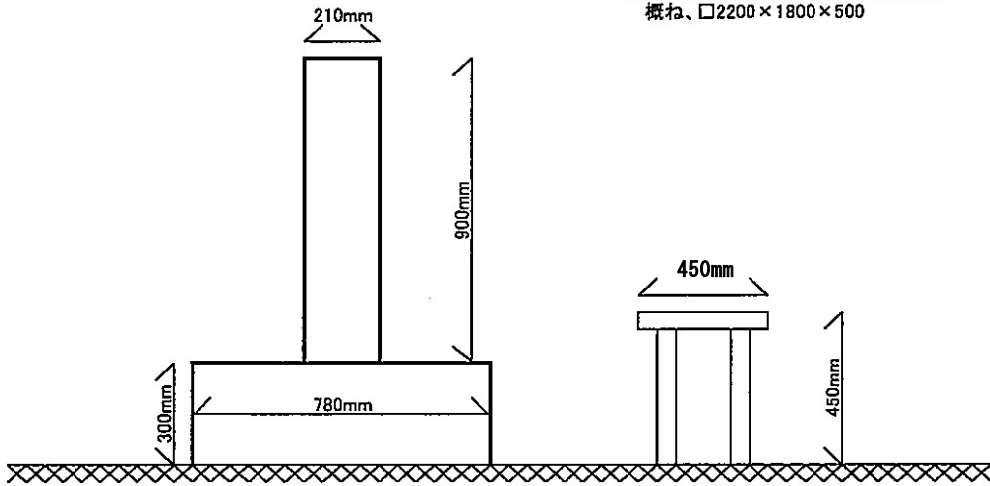

慰霊碑イメージ図

正面

イメージ 1

側面

※①イメージ図であり、加工慰霊碑寸法
□1200mm×900mm×210mmを基本とします。
②加工前の自然石を採用する場合は、
概ね、□2200×1800×500

平面

正面

イメージ 2

側面

※①イメージ図であり、加工慰霊碑寸法
□1200mm×900mm×210mmを基本とします。

②加工前の自然石を採用する場合は、
概ね、□2200×1800×500

平面